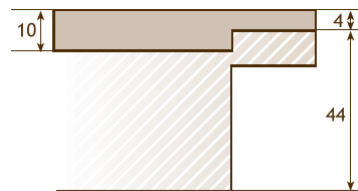

D04460 PANNELLO CON BATTUTE TANGANICA GREZZO 70

D04461 PANNELLO CON BATTUTE TANGANICA GREZZO 75

D04462 PANNELLO CON BATTUTE TANGANICA GREZZO 90

D04415 ANTA BATTENTE MDF 80x210 GREZZO 4+4

**SU ORDINAZIONE**