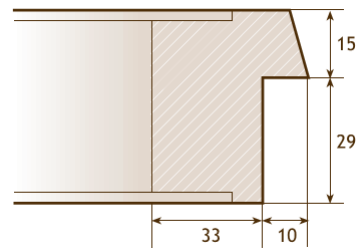

D04460 PANNELLO CON BATTUTE TANGANICA GREZZO 70

D04461 PANNELLO CON BATTUTE TANGANICA GREZZO 75

D04462 PANNELLO CON BATTUTE TANGANICA GREZZO 90

D04415 ANTA BATTENTE MDF 80x210 GREZZO 4+4

**SU ORDINAZIONE**